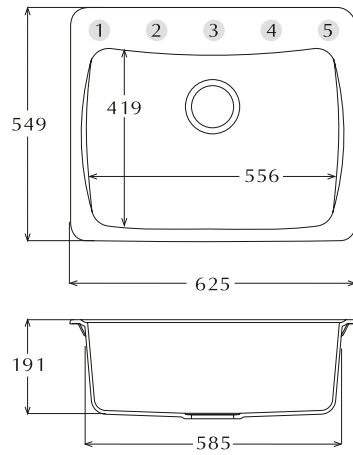

ציין פתיחת החורים לפי מספרם:

המידות במ"מ ומתייחסות להתקנה אפס/שטוחה
המידות בהתקנה עליונה - 635 X 559 מ"מ
פתח מינימלי בארון - 585 X 510 מ"מ