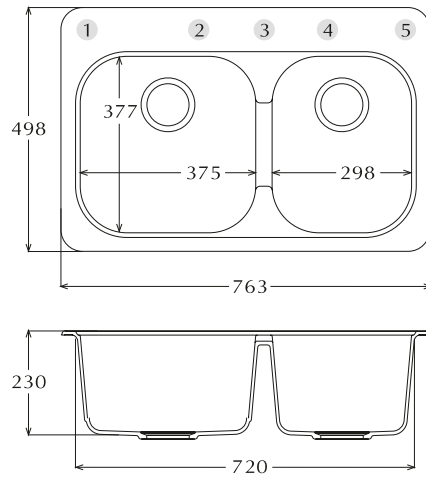

ציין פתיחת החורים לפי מספרם:

המידות במ"מ ומתייחסות להתקנה אפס/שטוחה
המידות בהתקנה עליונה - 788 X 520 מ"מ
פתח מינימלי בארון - 720 X 470 מ"מ