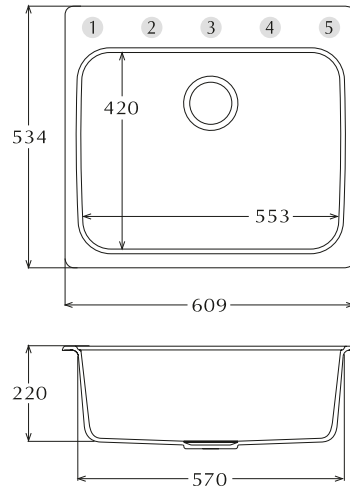

ציין פתיחת החורים לפי מספרם:

המידות במ"מ ומתייחסות להתקנה אפס/שטוחה
המידות בהתקנה עליונה - 635 x 560 מ"מ
פתח מינימלי בארון - 570 x 510 מ"מ